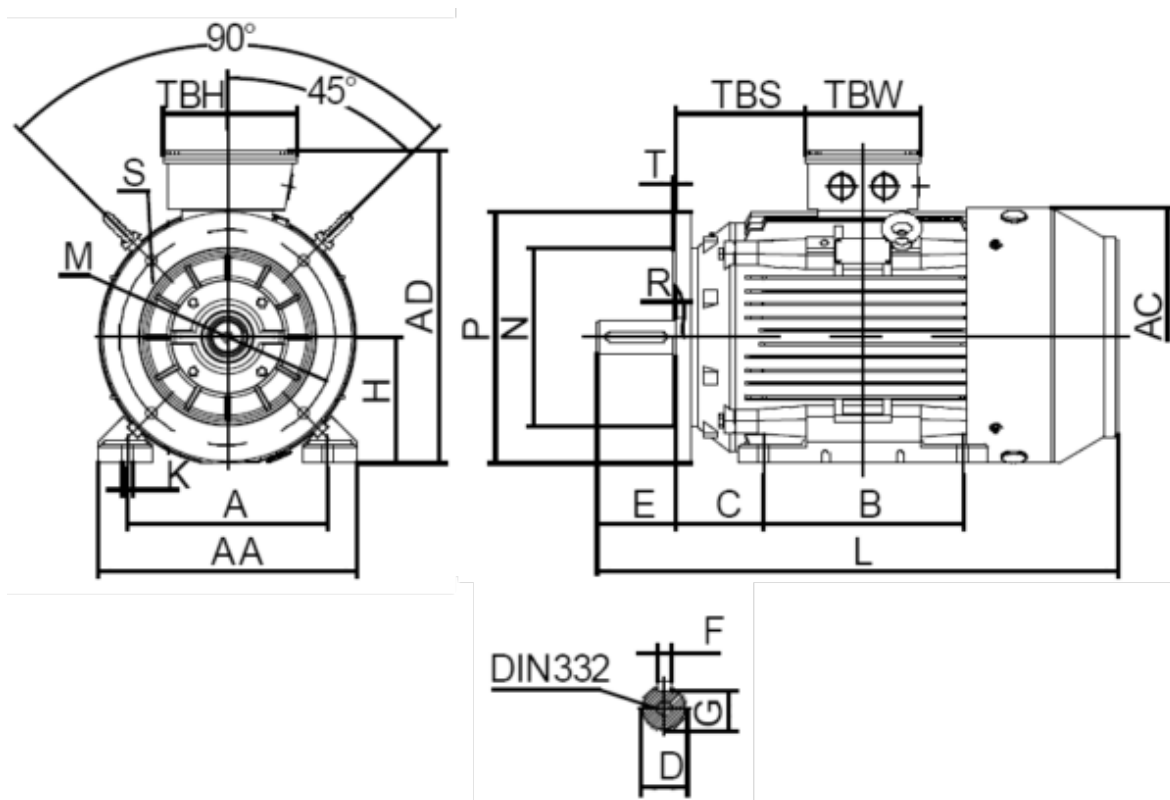

Varenummer: 250300550427
 Beskrivelse: Kleedrive T3C 132S-4 5.5KW 1400 o/min
 3x400/690V 50HZ IP55 B35 Eff=89,6%

Mål

A = 216	F = 10	TBW = 134
AA = 263	G = 33	
AC = Ø259	H = 132	
AD = 332	HD = 200	
B = 140	K = Ø12	
C = 89	L = 467	
D = Ø38	TBH = 134	
E = 80	TBS = 61.5	